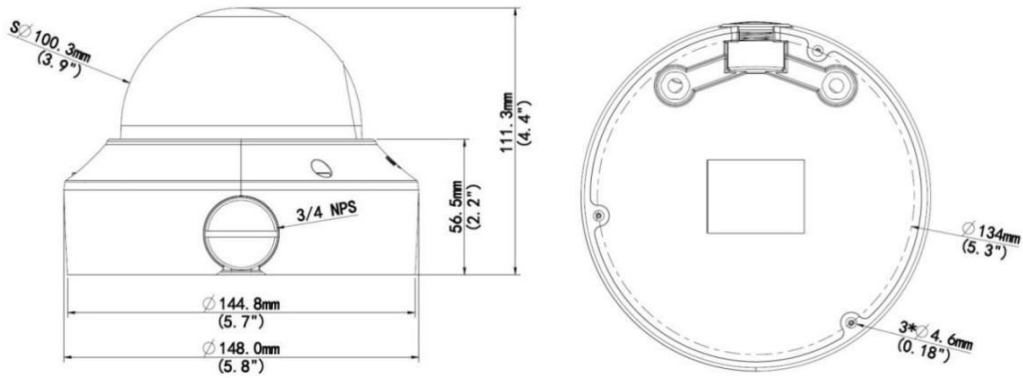

Boyutlar

Royal Engineering Consultancy Pvt. Ltd

Web: <https://royalshield.in>

Email id: sales@royalshield.in

Mob No. 8377948862